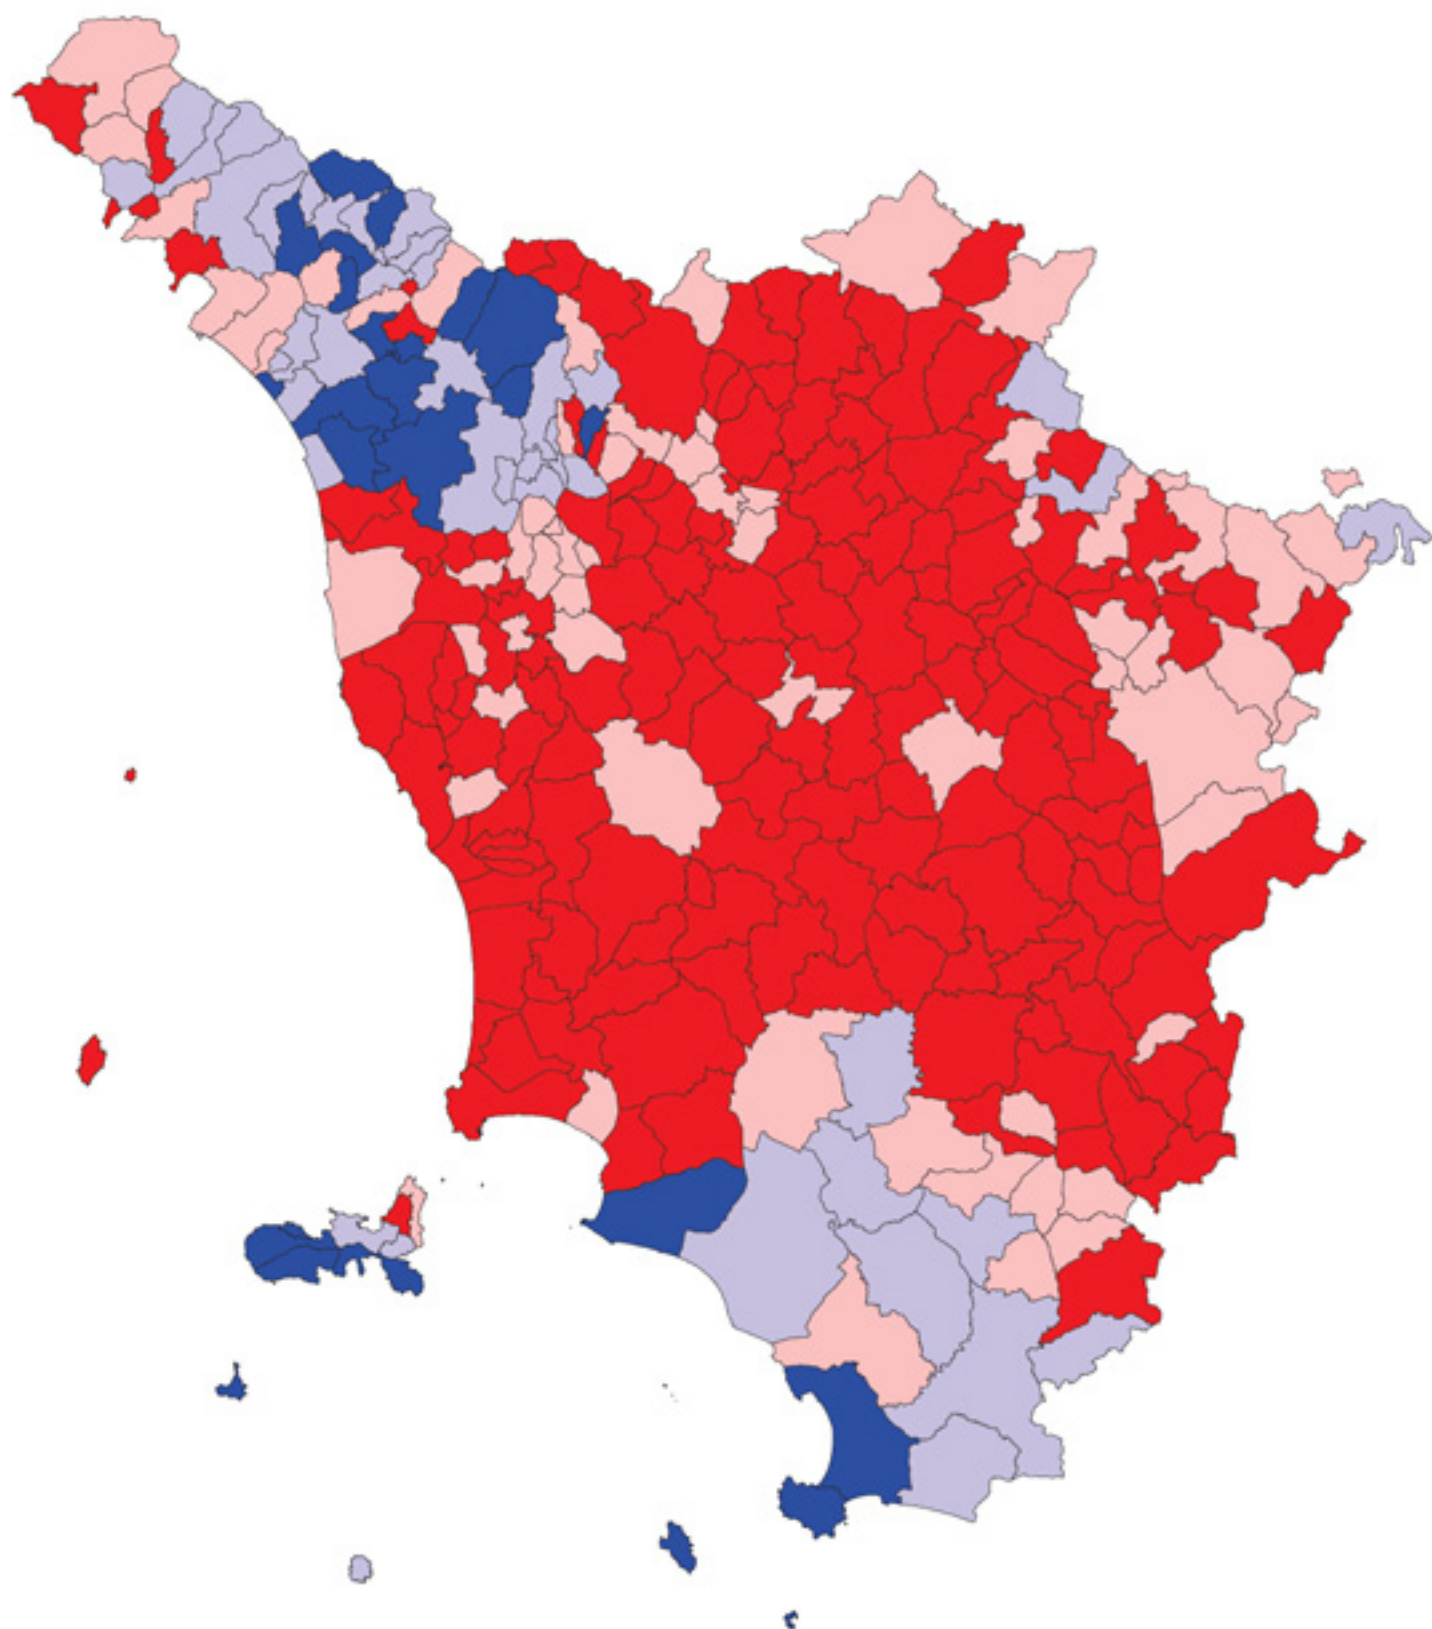

# 1995 Elezioni Regionali

- magg.assoluta Toscana Democratica
- magg.relative Toscana Democratica
- magg.assoluta FI-AN-PP-CCD
- magg.relative FI-AN-PP-CCD